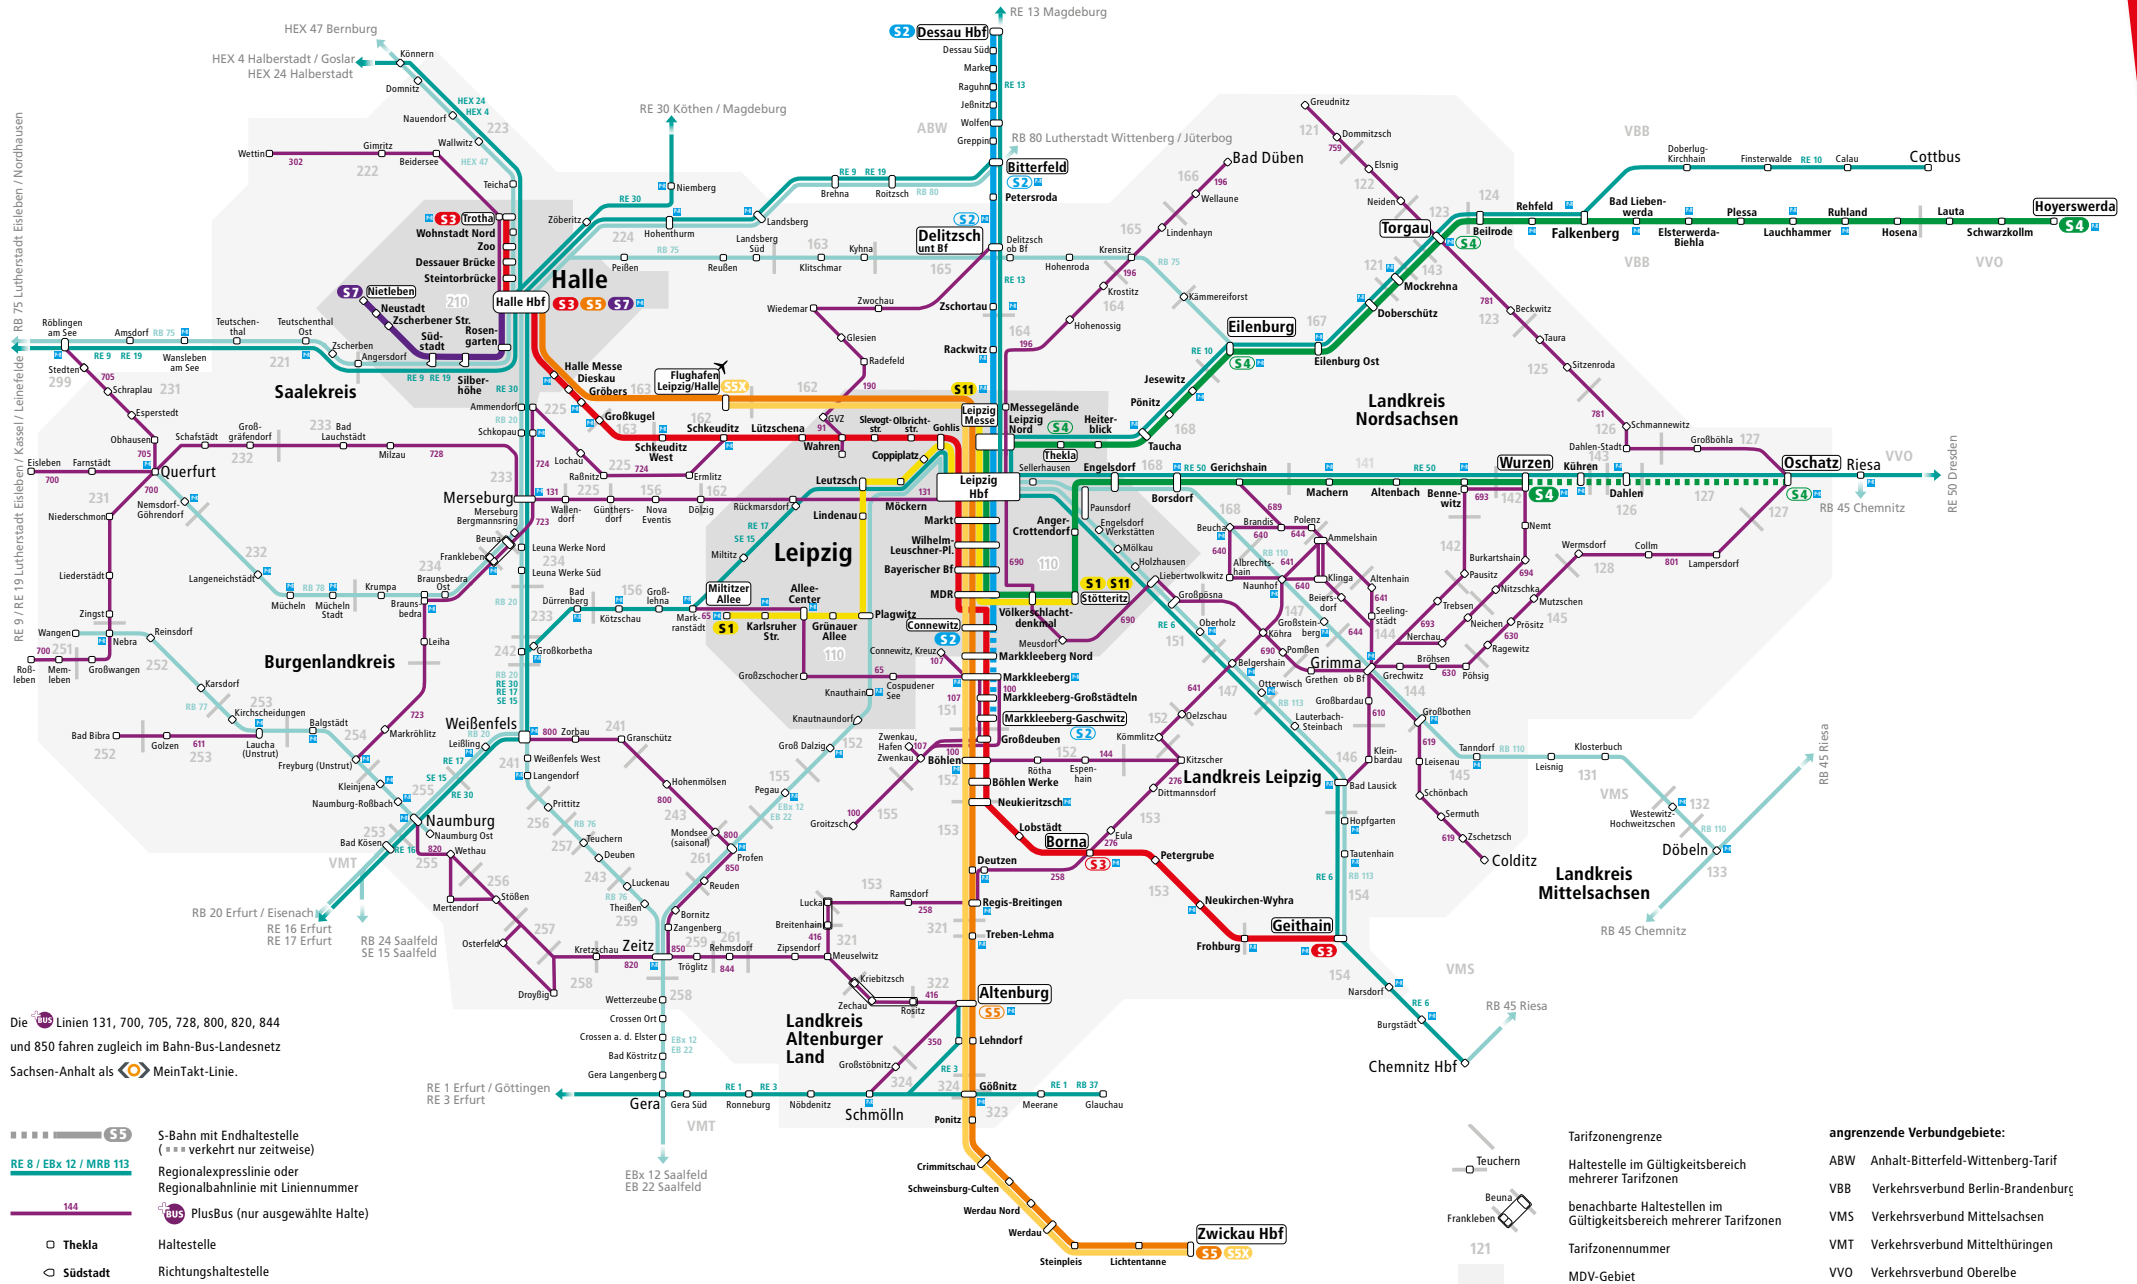

Linienetz im Mitteldeutschen Verkehrsverbund

Die Linien 131, 700, 705, 728, 800, 820, 844 und 850 fahren zugleich im Bahn-Bus-Landesnetz Sachsen-Anhalt als MeinTakt-Linie.

- RE 8 / EBx 12 / MRB 113
- 144
- S-Bahn mit Endhaltestelle (*** verkehrt nur zeitweise)
- Regionalexpresslinie oder Regionalbahnlinie mit Liniennummer
- PlusBus (nur ausgewählte Halte)
- Thekla Haltestelle
- Südstadt Richtungshaltestelle

- Tarifzongrenze
 - Haltestelle im Gültigkeitsbereich mehrerer Tarifzonen
 - benachbarte Haltestellen im Gültigkeitsbereich mehrerer Tarifzonen
 - Tarifzonennummer
 - MDV-Gebiet
 - Teuchern
 - Beuna
 - Frankleben
 - 121
- angrenzende Verbundgebiete:**
- ABW Anhalt-Bitterfeld-Wittenberg-Tarif
 - VBB Verkehrsverbund Berlin-Brandenburg
 - VMS Verkehrsverbund Mittelsachsen
 - VMT Verkehrsverbund Mittelthüringen
 - VVO Verkehrsverbund Oberelbe