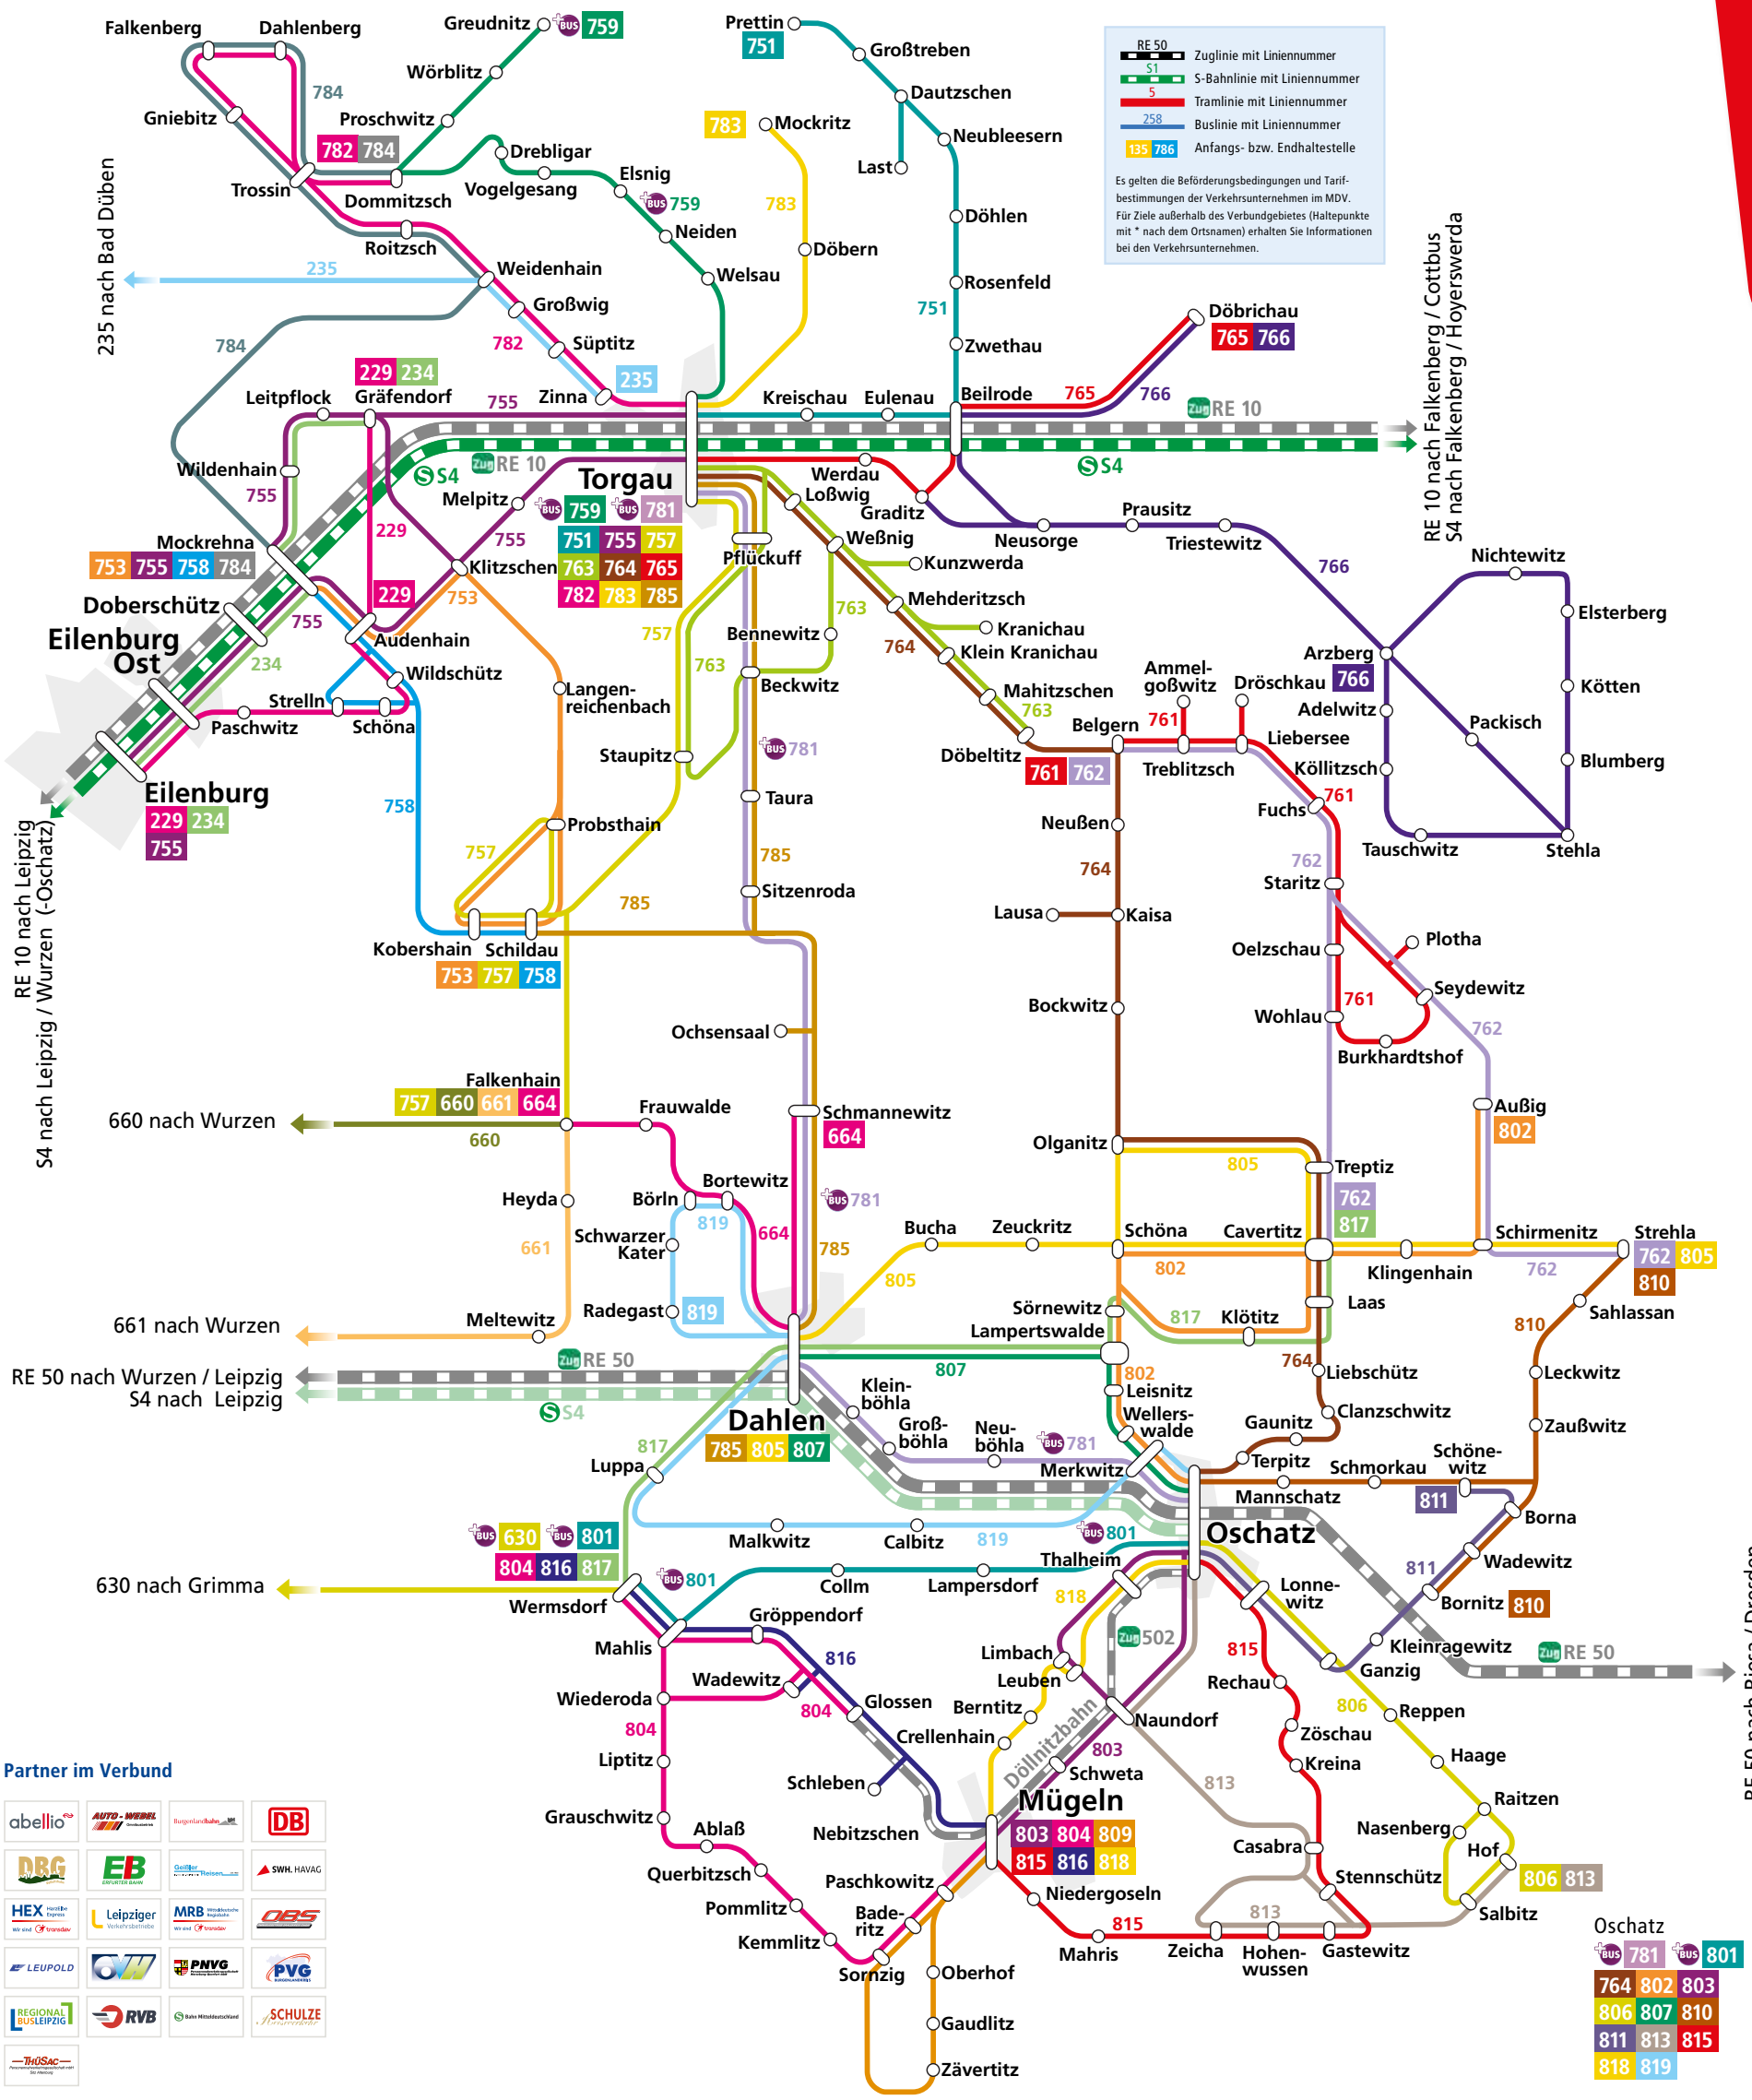

Liniennetz Region Torgau-Oschatz

RE 50 Zuglinie mit Liniennummer
S1 S-Bahnlinie mit Liniennummer
5 Tramlinie mit Liniennummer
258 Buslinie mit Liniennummer
135 786 Anfangs- bzw. Endhaltestelle

Es gelten die Beförderungsbedingungen und Tarifbestimmungen der Verkehrsunternehmen im MDV.
 Für Ziele außerhalb des Verbundgebietes (Haltepunkte mit * nach dem Ortsnamen) erhalten Sie Informationen bei den Verkehrsunternehmen.

Partner im Verbund

abellio	AUTO-WEREL	BürgerBus	DB
DRG	EB	Leipziger Verkehrsbetriebe	SWH, HAVAG
HEX	Leipziger Verkehrsbetriebe	MRB	QBS
LEUPOLD	PVG	PVG	
REGIONALBUSLEIPZIG	RVB	SCHULZE	
THUSAC			

Oschatz

Bus 781	Bus 801
764	802
806	807
811	813
818	819

Ab 10. Dezember 2017

Herausgeber: Mitteldeutscher Verkehrsverbund GmbH - Liniennetzplan: © 2017, digitale Kartografie Frank Ruppenthal GmbH, Karlsruhe

RE 50 nach Riesa / Dresden

Im MDV gilt Ihr Verbundticket für **Zug** **S** **Tram** **BUS**