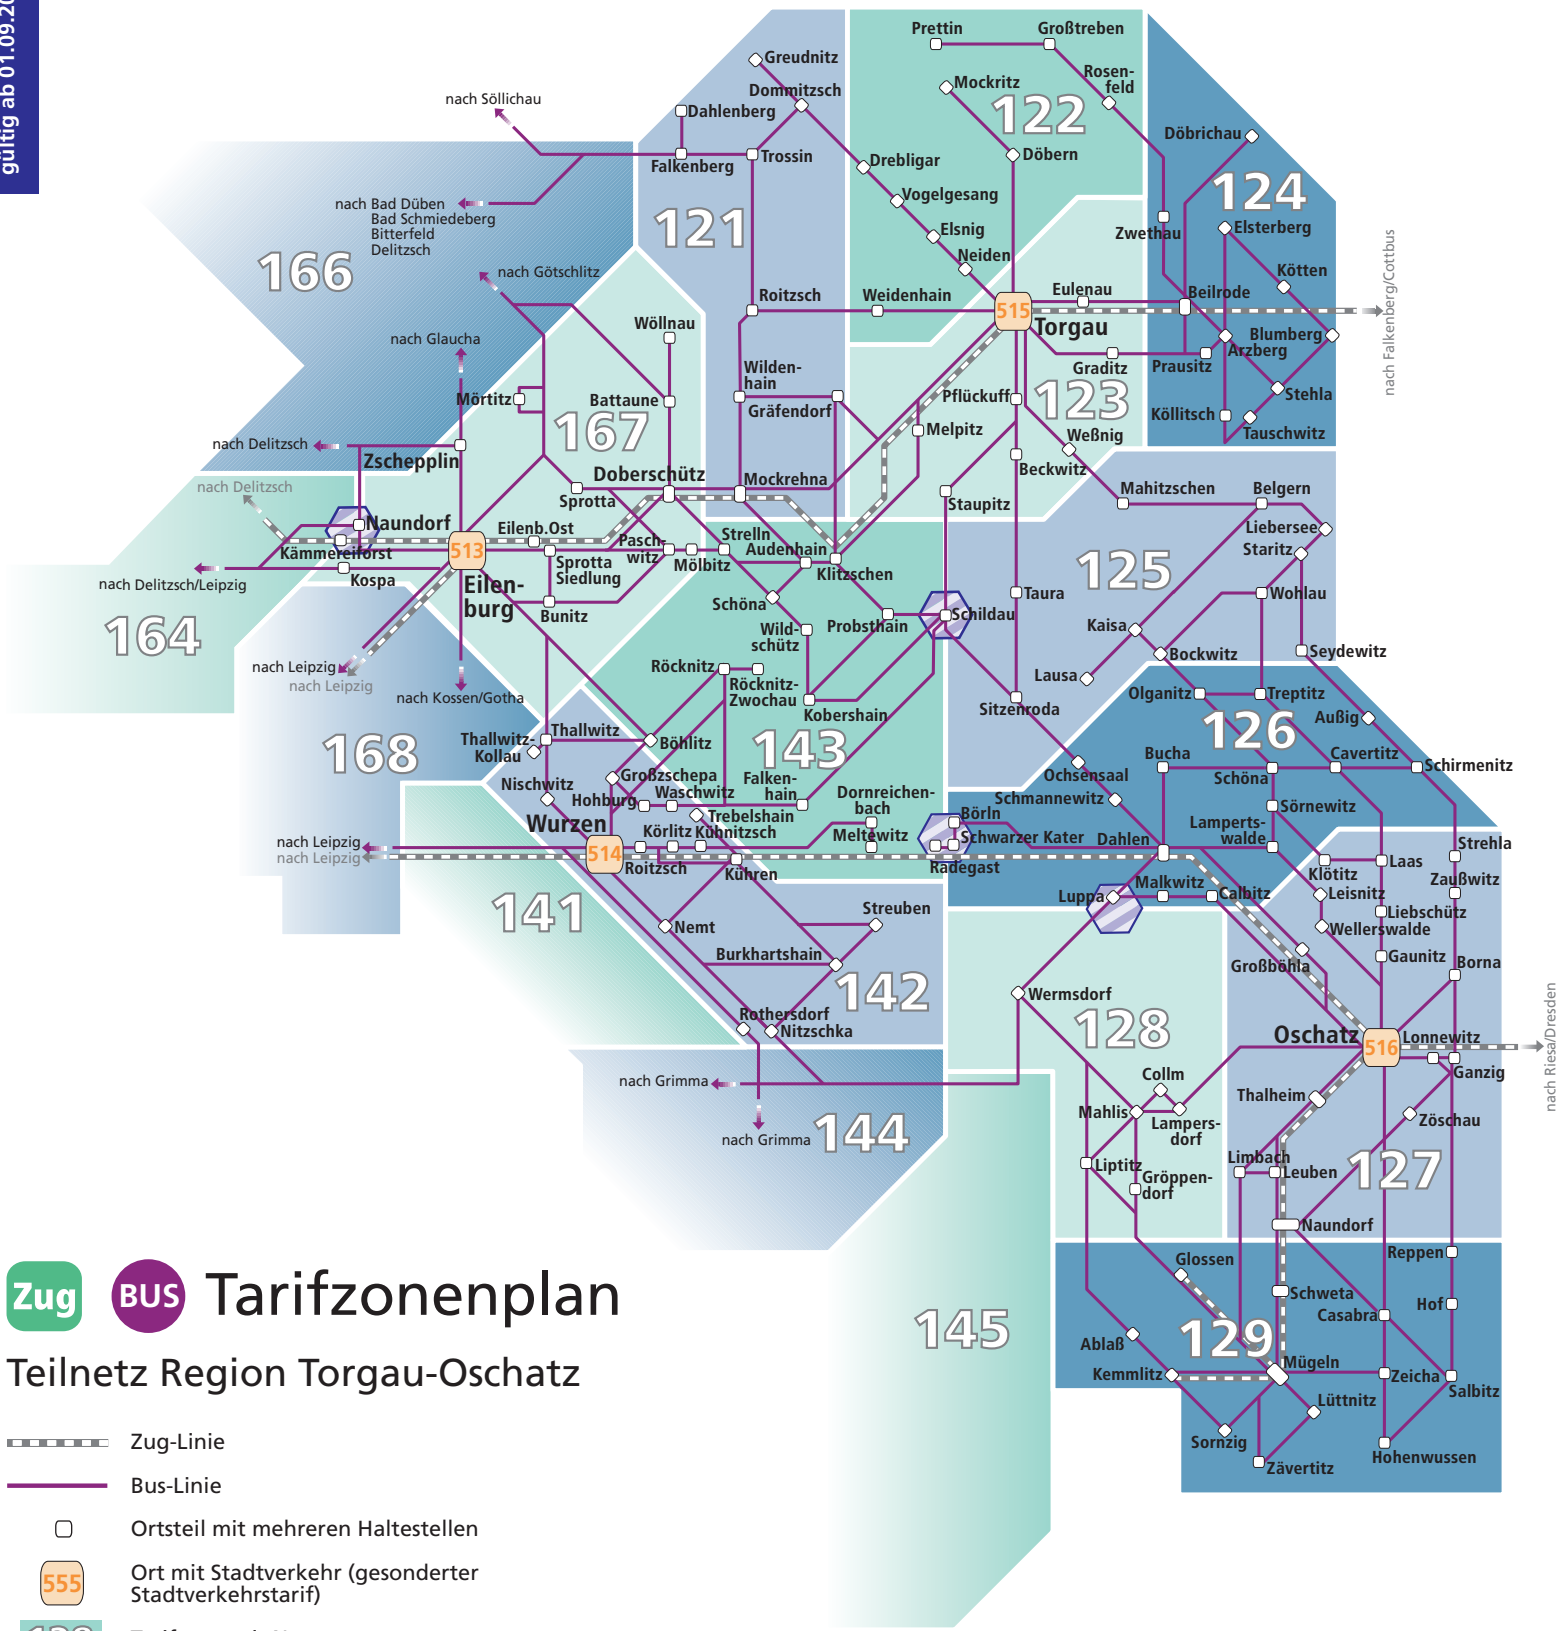

gültig ab 01.09.2014

Zug BUS Tarifzonenplan

Teilnetz Region Torgau-Oschatz

Es gelten die Tarifbestimmungen und Beförderungsbedingungen der Verkehrsunternehmen im MDV.
Für Ziele außerhalb des Verbundgebietes Informationen bei den Verkehrsunternehmen.